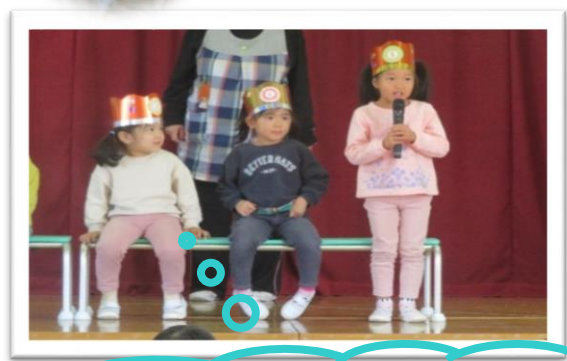

足利市社会福祉協議会
マスコットキャラクター
あしのすけ

社会福祉法人 足利市社会福祉協議会

わかば保育園

令和5年度
わかばフォトギャラリー

NO.32

11月生まれの誕生会でした！

11月生まれの
お友だち♡

お誕生日
おめでとう！

お姉さん、上手だな～♡

先生から楽しい
シアターのプレゼント♪

次回の更新は12月8日（金）の予定です。