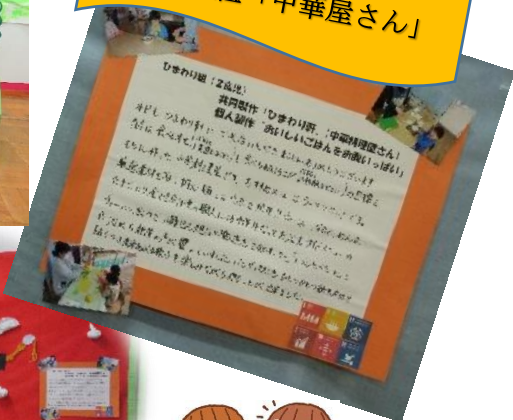

ひまわり組「中華屋さん」

飢餓をゼロに