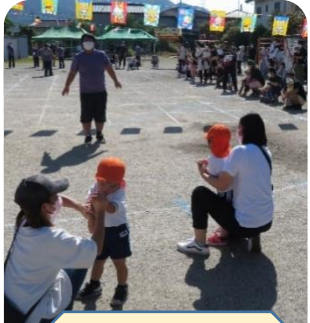

# わかば保育園

令和4年度  
わかばフォトギャラリー  
NO.25

素晴らしい秋晴れの下、ふれあい運動会を行いました。

エイ・エイ・オー

うた♪「燃えろ運動会」

かけっこ  
がんばりました！

つくし・ひまわり  
親子表現ダンス

体操教室でたくさん練習したね

組体操  
「WAKABA2022」

今年は、  
パラバルーン！！

追いかけて玉入れ  
「エビカニクス」

リレー

表現ダンス  
もも・ゆり「ミックスナッツ」  
さくら「ともに」

たくさんの拍手、  
ご声援をいただき  
ありがとうございました。

フラッグ！！  
はじめは、  
新聞紙で棒を作って  
練習したよ

ひまわり組