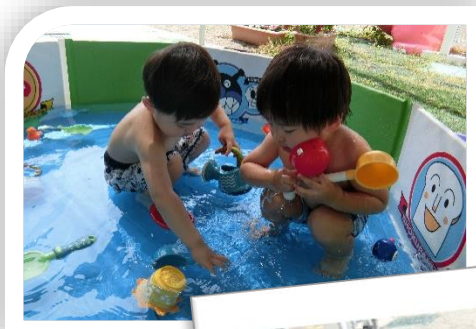

1歳児のお友だちは...

お友だちと一緒に
お水をすくって~