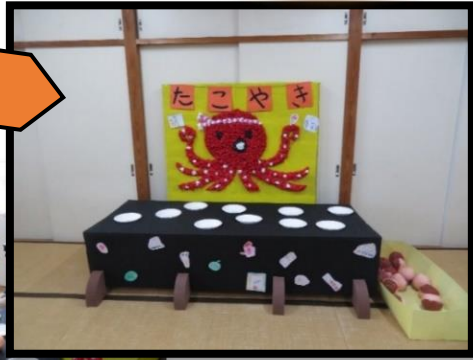

### ★わかばワクワクなまつり★

あいにくの天気でしたが、室内でたっぷり夏祭りを楽しみました！！  
活気あり☆ 笑顔あり♡ それぞれの様子をご紹介します(◡‿◡)。♡

「おみこしかつぎ！」

おみこしの神様に  
お祈りしましょう！

わっしょい！  
わっしょい！

重たいね！

盆踊り  
「ドラえもん音頭🎵」

ドラえもんポーズ!

「かき氷屋さん！」

いちご味・メロン味・ブルーハワイ味...  
どれもおいしそう♡

つめた〜い!!

「ゲームコーナー」

ボーリング!

何本たおれるかな???

たこやきゲーム!

たこやきボールを  
投げるよ!

入った〜!  
やったあ〜!

どの景品に  
しようかな〜

やきそば屋さんで  
食券引き換え!!!

「わかばやきそば」  
店主は園長先生!

並んで並んで!

おいしいね! 最高!

おやつはポップコーン!

ポップコーン  
いかがですか!