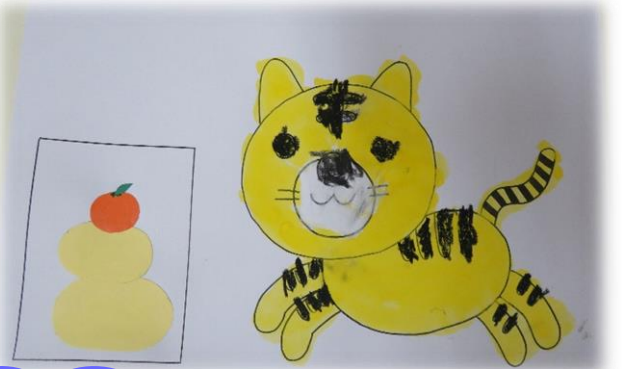

## 製作大好き！ ★January Version★

今年の干支の「寅」。めりえがとても丁寧で、かわいらしい寅にできあがりました！

年少もも組

「干支」

たくさん遊んでからのりづけをしました！もちろん目隠しはしていません！！

2歳児  
ひまわり組

「ふくわらい」

0、1歳児  
つくし組

# 「ゆきだるま」

かわいいゆきだるまの完成！丸シールの雪も降り方が様々でおもしろいです♡

年中ゆり組

# 「十二支」

さすが年長さん！よく見て細かい所まで描いてあります⇒

次回の更新は2月4日(金)頃の予定です！