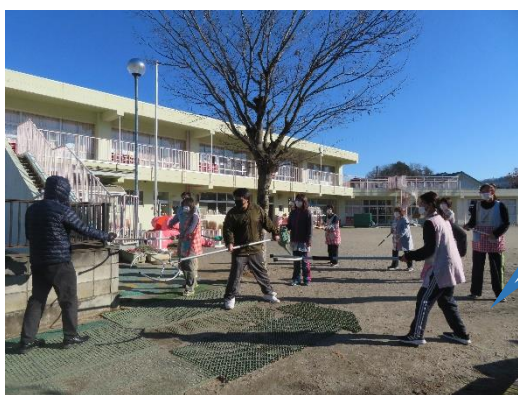

## 不審者対応訓練

緊迫感のある訓練を行い、実践の中で不審者への対応をご指導して頂きました。

職員はさすまたの使い方の訓練、指導がありました。とても身になる訓練となりました。

栃木県足利警察署  
スクールサポーター 斉藤様  
利保町交番所長 小田島様  
よりご指導いただきました。

4、5歳児は大切な  
お話を聞きました。

次回の更新は1月12日(水)頃の予定です!