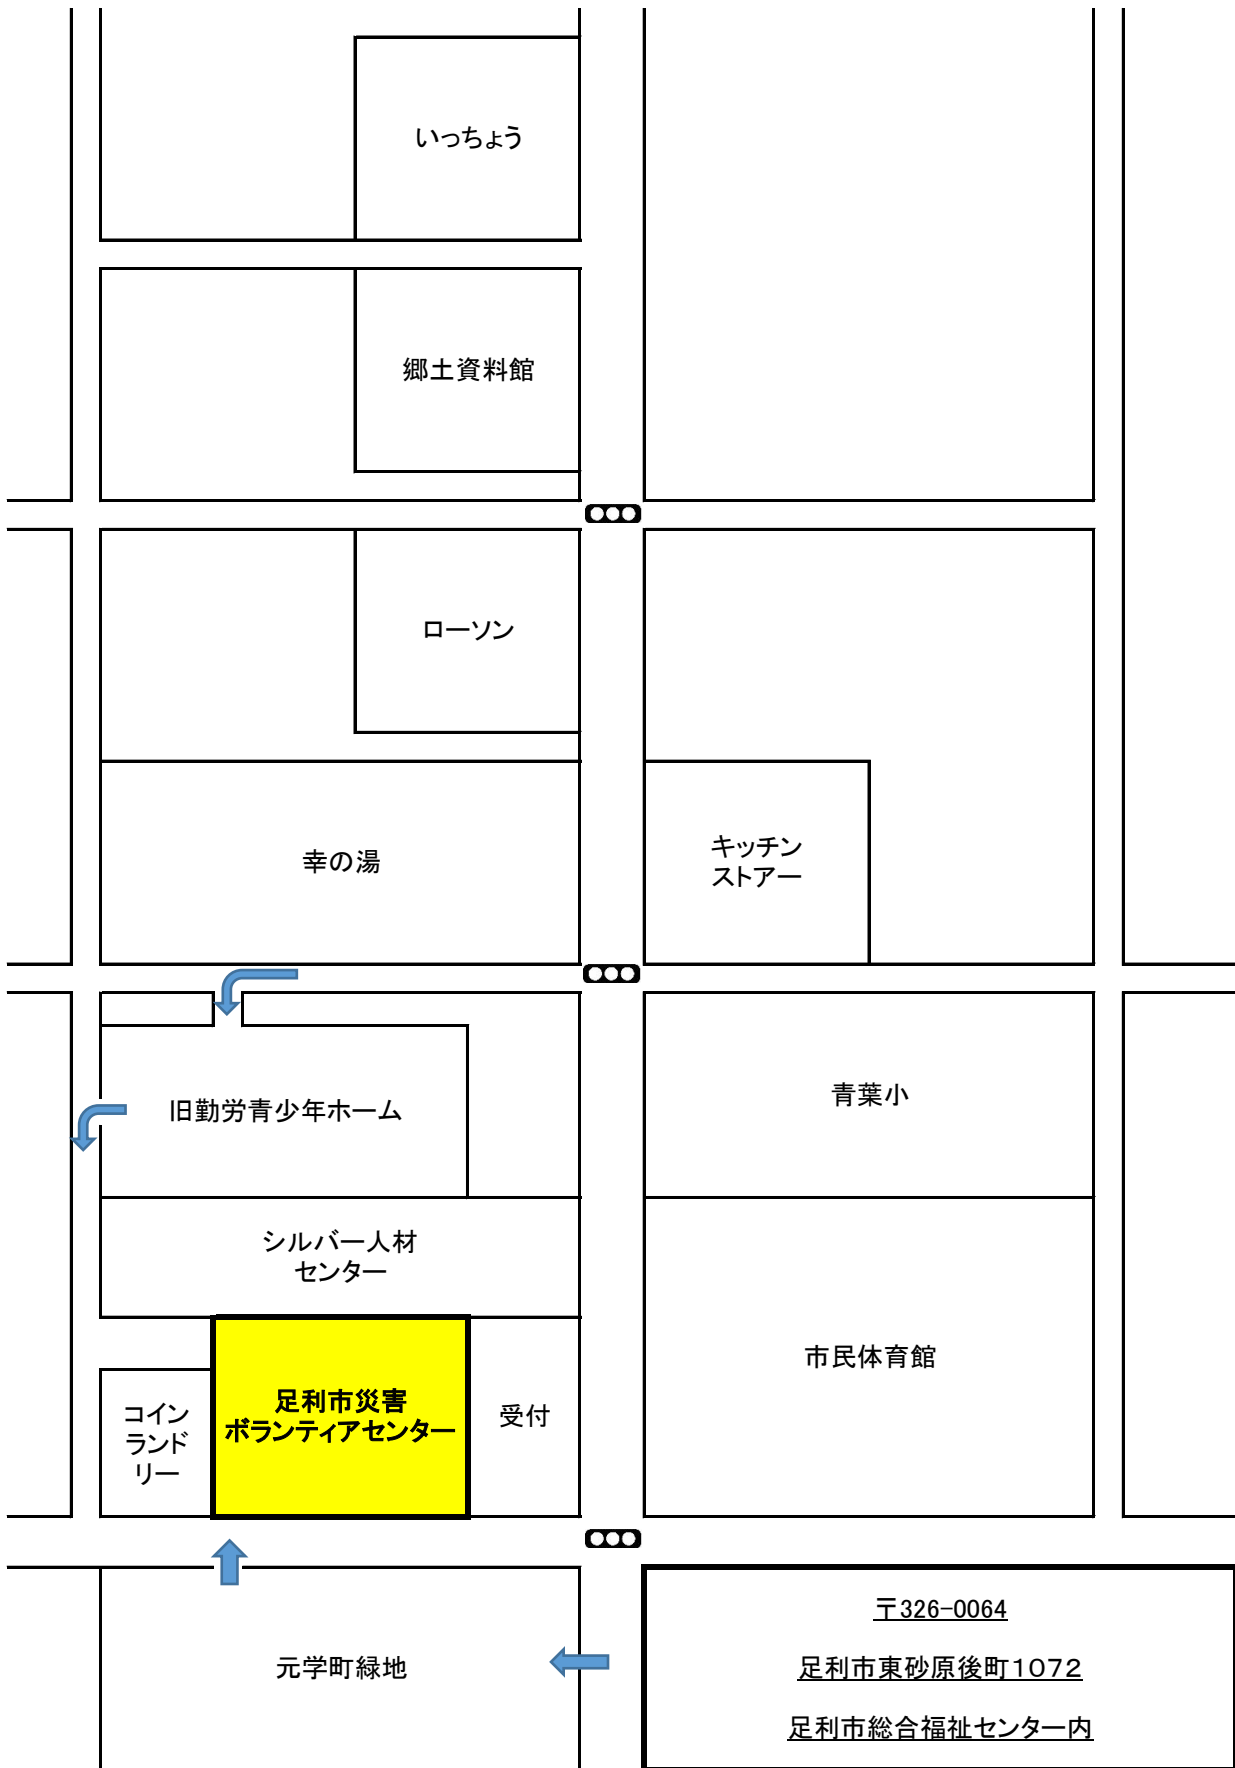

# 足利市災害ボランティアセンター案内図

※お車でおこしの方は元学町緑地または、足利市勤労青少年ホーム跡地に駐車ください。